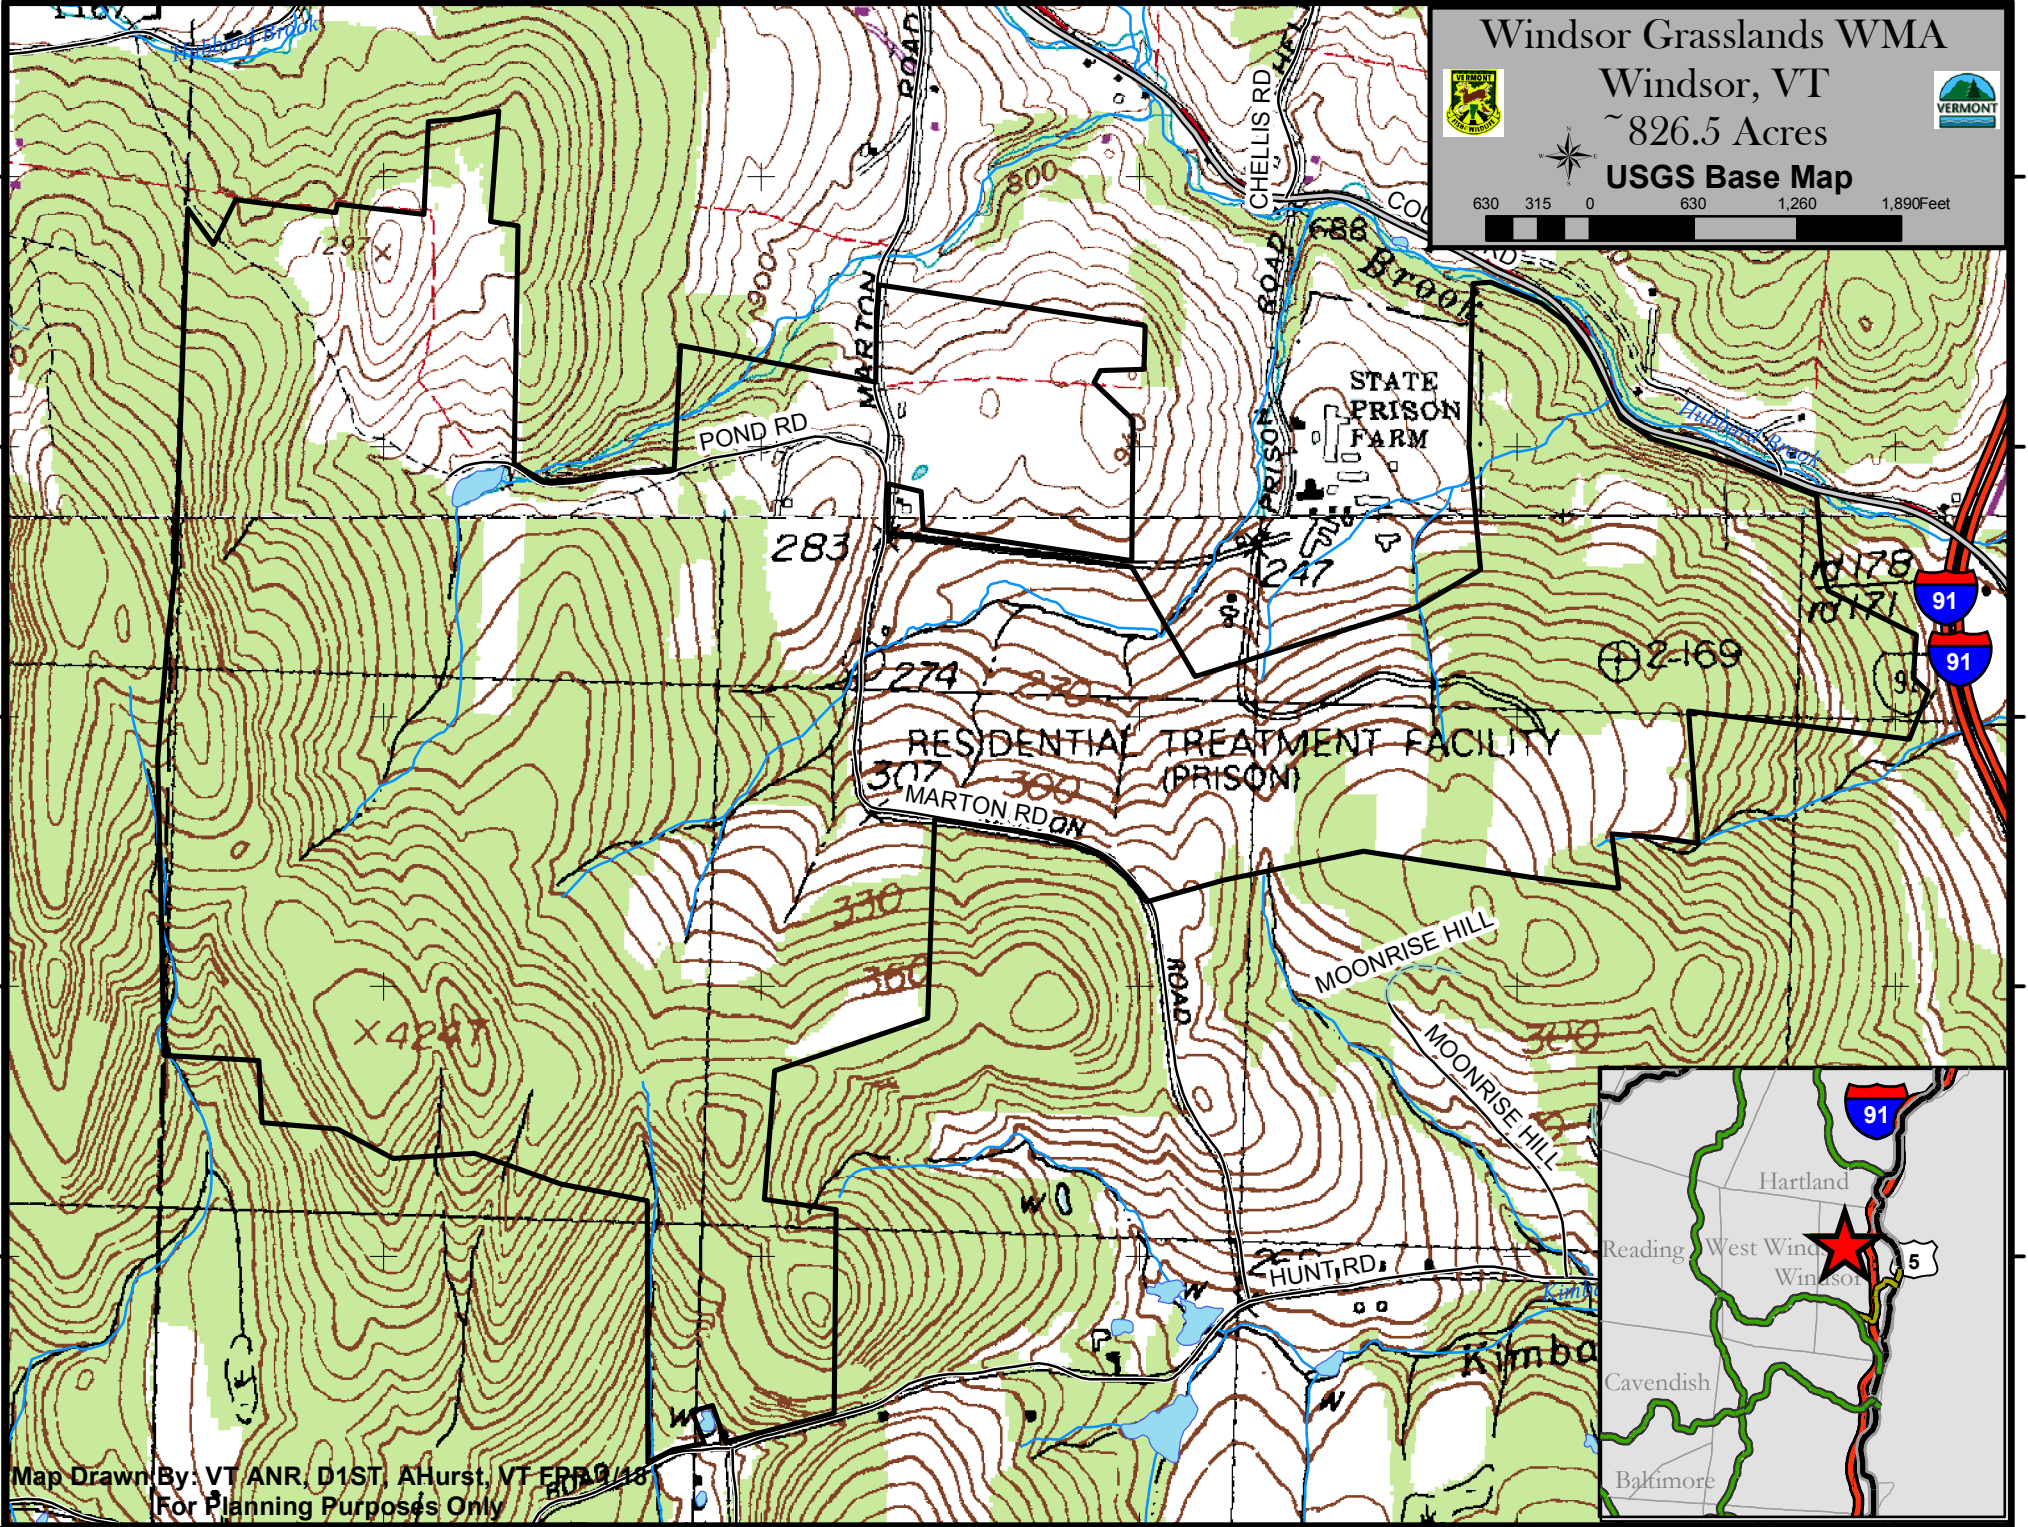

55990 825637 156690 825637 157390 825637 158090 825637 158790 825637 159490 825637

111729 396058
111229 396058
110729 396058
110229 396058
109729 396058

Windsor Grasslands WMA
 Windsor, VT
 ~ 826.5 Acres
 USGS Base Map

Map Drawn By: VT ANR, D1ST, AHurst, VT ERR 9/18
 For Planning Purposes Only

55990 825637 156690 825637 157390 825637 158090 825637 158790 825637 159490 825637