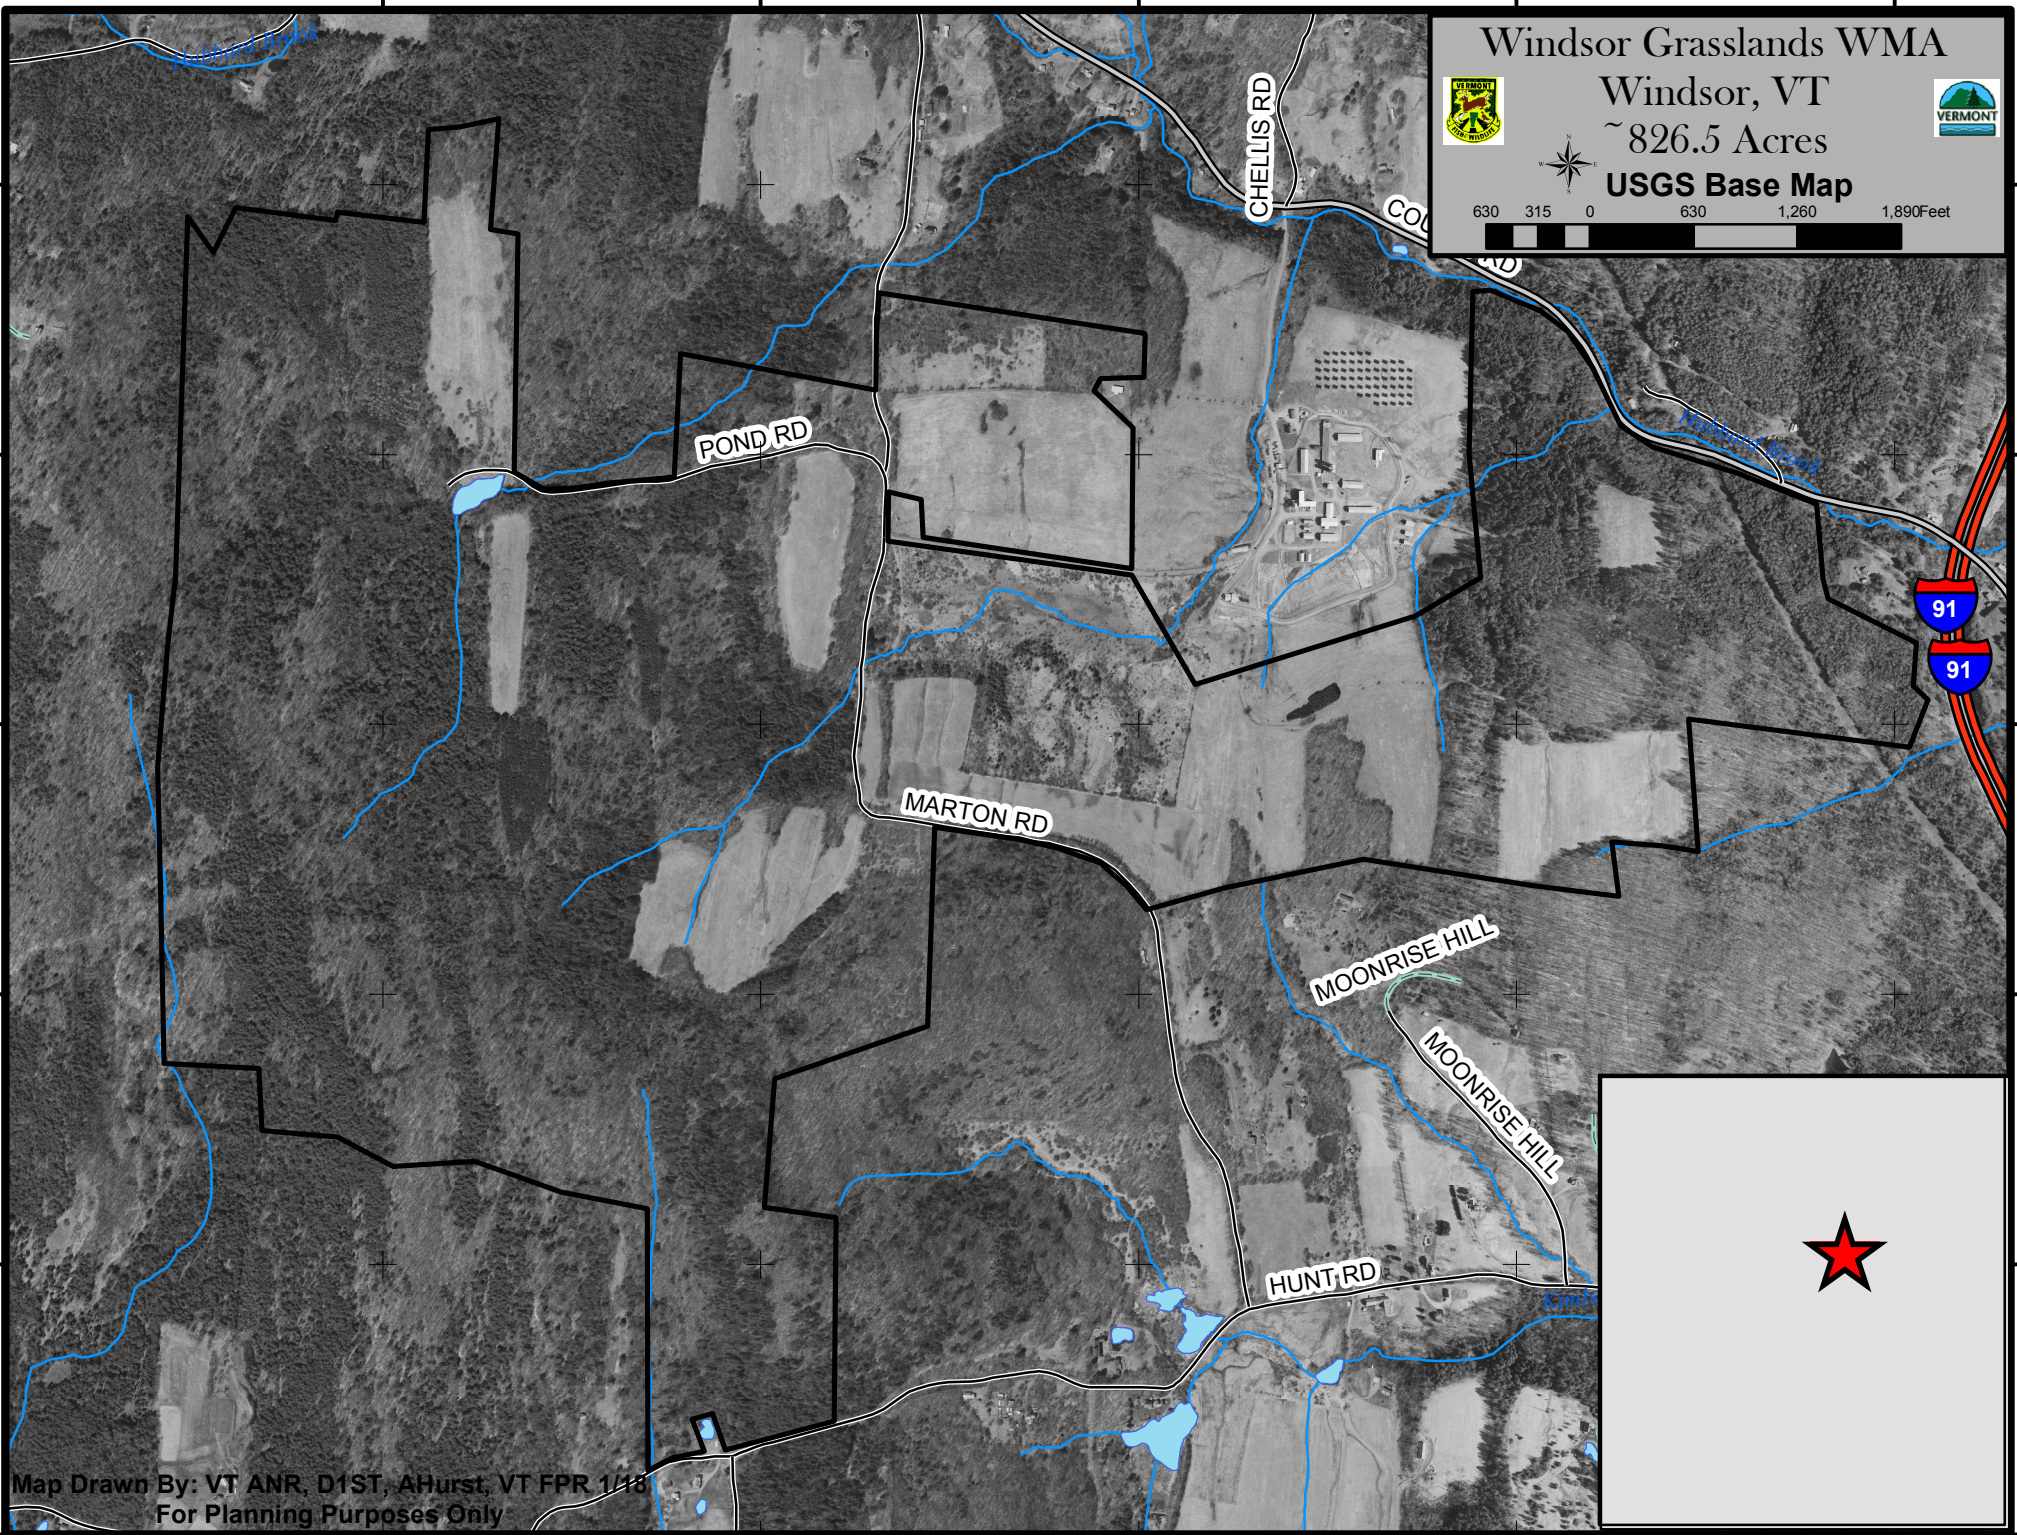

156689 490563

157389 490563

158089 490563

158789 490563

159489 490563

Windsor Grasslands WMA
 Windsor, VT
 ~ 826.5 Acres
 USGS Base Map

111729 472661

111729 472661

111229 472661

111229 472661

110729 472661

110729 472661

110229 472661

110229 472661

109729 472661

109729 472661

109229 472661

109229 472661

Map Drawn By: VT ANR, D1ST, AHurst, VT FPR 1/18
 For Planning Purposes Only

156689 490563

157389 490563

158089 490563

158789 490563

159489 490563